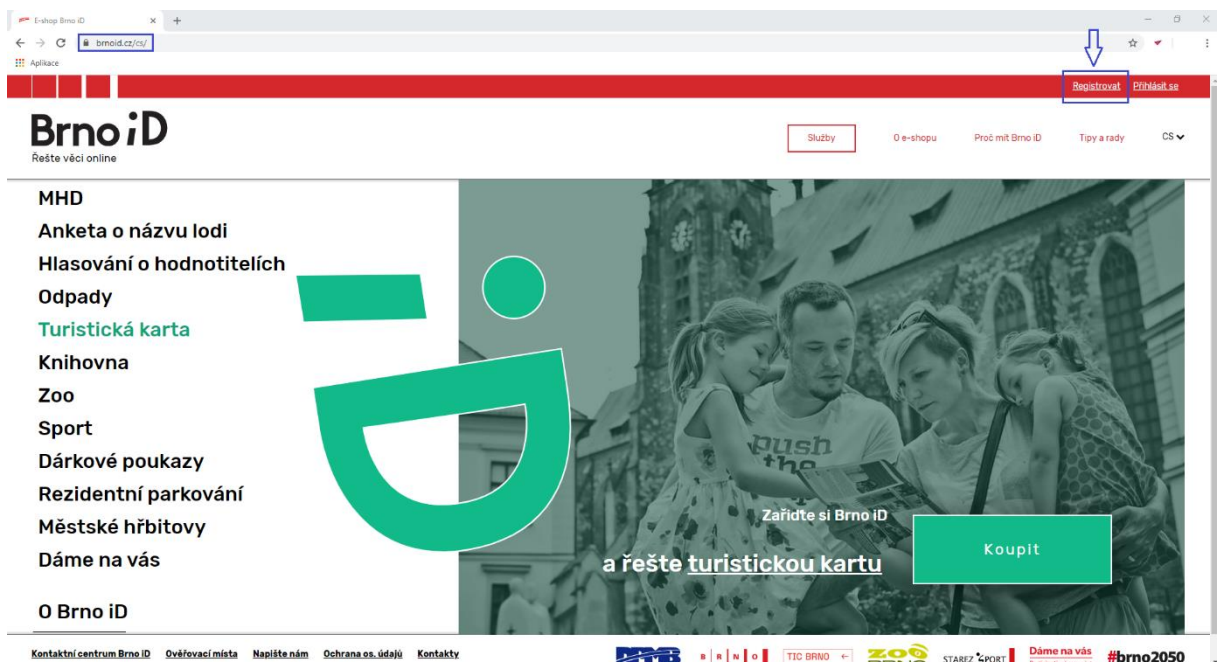

Postup registrace na brnoID

- 1) Do internetového prohlížeče (např. Internet Explorer, Google Chrome, Mozilla Firefox) zadáme adresu <https://www.brno.cz/cs/>

- 2) Na obrazovce v levém horním rohu klikneme na odkaz **Registrovat**

- 3) Vyplníme potřebné údaje.
 - a) Do pole **E-mail** vyplníme náš email.
 - b) Do pole **Heslo** zadáme naše vlastní heslo, které musí mít minimálně 5 znaků. Pozor nemůžeme použít znak zpětného lomítka \
 - c) Do pole **Potvrzení hesla** zadáme stejné heslo, které jsme zadali do pole Heslo.
 - d) Kliknutím myši zatrhneme pole **Nejsem robot**
 - e) Klikneme na tlačítko **REGISTROVAT**